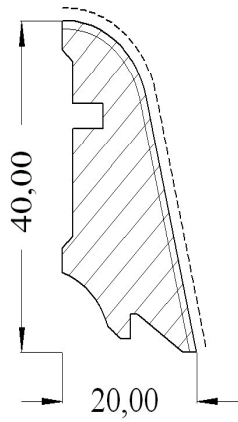

Sockelleiste Typ SF 40