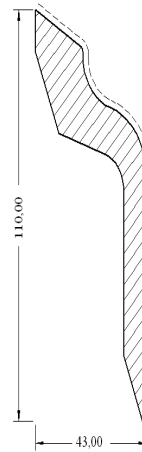

2- Rohr Sockelleiste
Maß der Lagerware = 98 x 30 mm