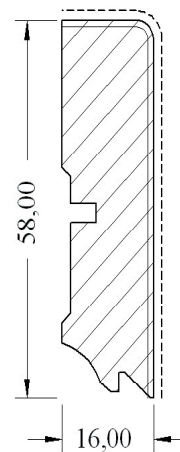

Artikelnummer	Bezeichnung	Inhalt	Preis €
D 77314010	Terhürne Laminatreiniger	1 Liter	6,71 / Ltr

Sockelleiste Typ SF 40

2- Rohr Sockelleiste
 Maß der Lagerware = 98 x 30 mm

Sockelleiste Massiv 20 x 55 mm
 Radius der Rundung ca. 2mm oder 13mm

Sockelleiste Typ Cube

Lieferzeit:

B vor Artikel sofort ab Lager Holz-Blum

D+W vor Artikel 3-4 Tage = Außenlager Holz-Blum

Sockelleisten lackiert

Artikelnummer	Bezeichnung	Stärke	Breite	Länge	Preis €
D 38416581	SKL CUBE Ahorn can. matt	16 mm	58 mm	2700 mm	3,25 / lfm
B 35771050	SKL Ahorn furniert, lackiert	22 mm	40 mm	2700 mm	2,65 / lfm
B 35771060	SKL Ahorn furniert	60 mm	22 mm	2700 mm	2,55 / lfm
D 38401422	SKL Ahorn can. furniert -lackiert	22 mm	40 mm	2700 mm	2,95 / lfm
B 35771050	SKL Ahorn furniert, lackiert	22 mm	45 mm	2700 mm	2,65 / lfm