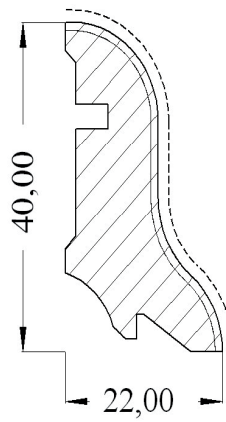

2- Rohr Sockelleiste
Maß der Lagerware = 98 x 30 mm