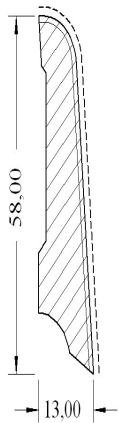

2- Rohr Sockelleiste
Maß der Lagerware = 98 x 30 mm