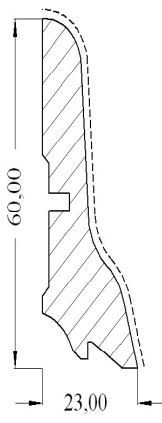

2- Rohr Sockelleiste
Maß der Lagerware = 98 x 30 mm